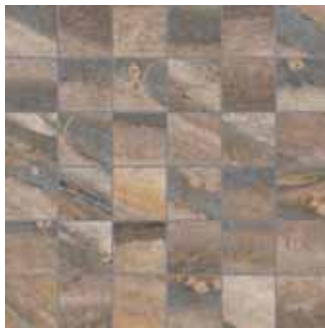

## EVOLUTION HD PORCELAIN TILE

12" x 24" EVOLUTION EARTH HD PORCELAIN TILE  
69-198

6" x 24" EVOLUTION EARTH HD RECTIFIED PORCELAIN TILE  
62-522

6" x 36" EVOLUTION EARTH HD RECTIFIED PORCELAIN TILE  
62-713