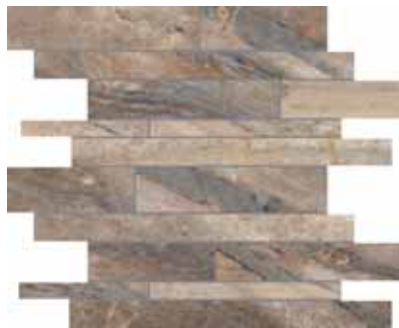

EVOLUTION EARTH HD PORCELAIN RANDOM STRIP
MOSAICS 69-204