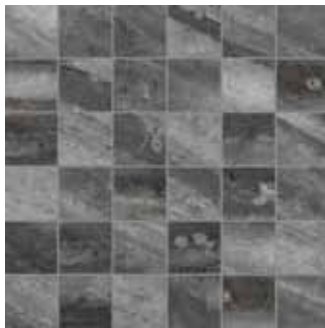

## EVOLUTION HD PORCELAIN TILE

12" x 24" EVOLUTION CARBON HD PORCELAIN TILE  
69-196

6" x 24" EVOLUTION CARBON HD RECTIFIED PORCELAIN TILE  
62-521

6" x 36" EVOLUTION CARBON HD RECTIFIED PORCELAIN TILE  
62-712