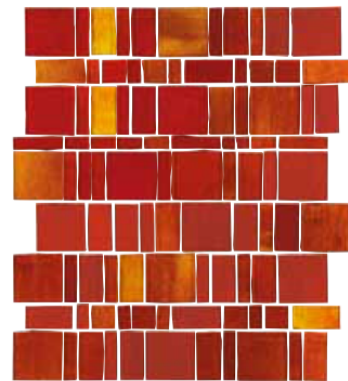

LIBERTY

hand cut · *cortado a mano* · *corte da mão*

recycled glass

LIBERTY WHITE

LIBERTY PEARL

LIBERTY DIAMOND

LIBERTY OPAL

LIBERTY BUXY

LIBERTY BRONZITE

LIBERTY GREY

LIBERTY ONYX

LIBERTY NOIR

LIBERTY

hand cut · *cortado a mano* · *corde da mão*

LIBERTY TOPAZ

LIBERTY AMBER

LIBERTY TOBACCO

LIBERTY OCHRE

LIBERTY HONEY

LIBERTY RED

LIBERTY GREEN

LIBERTY BLUE

Modular size
Formato módulo
Tamanho do módulo