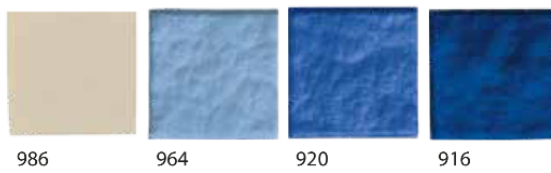

KARMA

hand cut · cortado a mano · corte da mão

colors

2 x 2 cm - 3/4" x 3/4"

4 x 4 cm - 1 1/2" x 1 1/2"

2 x 4 cm - 3/4" x 1 1/2"
Aligned joint - Junta alinhada
Juntas alinhadas

2 x 4 cm - 3/4" x 1 1/2"
Staggered joint - Junta portada
Juntas desalinhadas

4 x 8 cm - 1 1/2" x 3"
Aligned joint - Junta alinhada
Juntas alinhadas

KARMA MIRAGE

Special sizes upon request
Medidas especiales sobre demanda
Tamanhos especiais sob encomenda