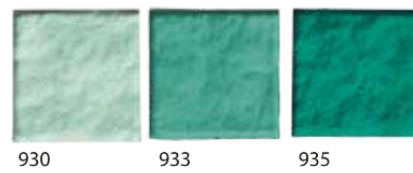

KARMA

hand cut · cortado a mano · corte da mão

colors

2 x 2 cm - 3/4" x 3/4"

4 x 4 cm - 1 1/2" x 1 1/2"

2 x 4 cm - 3/4" x 1 1/2"
Aligned joint - Junta alinhada
Juntas alinhadas

2 x 4 cm - 3/4" x 1 1/2"
Staggered joint - Junta portada
Juntas desalinhadas

4 x 8 cm - 1 1/2" x 3"
Aligned joint - Junta alinhada
Juntas alinhadas

KARMA MIRAGE

Special sizes upon request
Medidas especiales sobre demanda
Tamanhos especiais sob encomenda