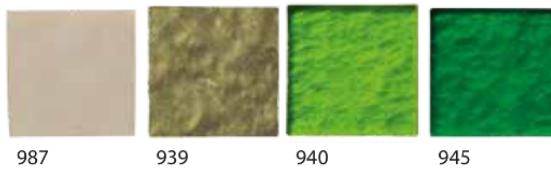

KARMA

hand cut · cortado a mano · corte da mão

colors

2 x 2 cm - 3/4" x 3/4"

4 x 4 cm - 1 1/2" x 1 1/2"

2 x 4 cm - 3/4" x 1 1/2"
Aligned joint - Junta alinhada
Juntas alinhadas

2 x 4 cm - 3/4" x 1 1/2"
Staggered joint - Junta portada
Juntas desalinhadas

4 x 8 cm - 1 1/2" x 3"
Aligned joint - Junta alinhada
Juntas alinhadas

KARMA MIRAGE

Special sizes upon request
Medidas especiales sobre demanda
Tamanhos especiais sob encomenda