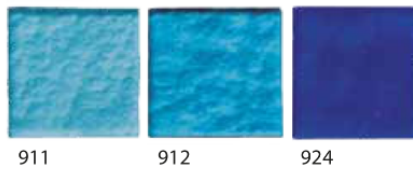

KARMA

hand cut · cortado a mano · corte da mão

colors

2 x 2 cm - 3/4" x 3/4"

4 x 4 cm - 1 1/2" x 1 1/2"

2 x 4 cm - 3/4" x 1 1/2"
Aligned joint - Junta alinhada
Juntas alinhadas

2 x 4 cm - 3/4" x 1 1/2"
Staggered joint - Junta portada
Juntas desalinhadas

4 x 8 cm - 1 1/2" x 3"
Aligned joint - Junta alinhada
Juntas alinhadas

KARMA MIRAGE

Special sizes upon request
Medidas especiales sobre demanda
Tamanhos especiais sob encomenda