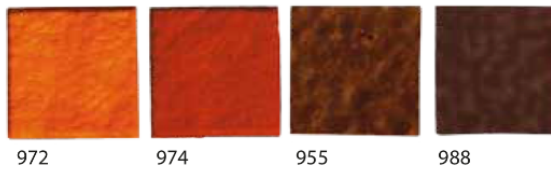

KARMA

hand cut · cortado a mano · corte da mão

colors

2 x 2 cm - 3/4" x 3/4"

4 x 4 cm - 1 1/2" x 1 1/2"

2 x 4 cm - 3/4" x 1 1/2"
Aligned joint - Junta alinhada
Juntas alinhadas

2 x 4 cm - 3/4" x 1 1/2"
Staggered joint - Junta portada
Juntas desalinhadas

4 x 8 cm - 1 1/2" x 3"
Aligned joint - Junta alinhada
Juntas alinhadas

KARMA MIRAGE

Special sizes upon request
Medidas especiales sobre demanda
Tamanhos especiais sob encomenda