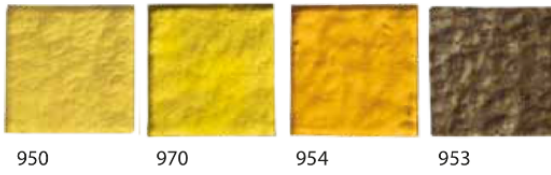

KARMA

hand cut · cortado a mano · corte da mão

colors

2 x 2 cm - 3/4" x 3/4"

4 x 4 cm - 1 1/2" x 1 1/2"

2 x 4 cm - 3/4" x 1 1/2"
Aligned joint - Junta alinhada
Juntas alinhadas

2 x 4 cm - 3/4" x 1 1/2"
Staggered joint - Junta portada
Juntas desalinhadas

4 x 8 cm - 1 1/2" x 3"
Aligned joint - Junta alinhada
Juntas alinhadas

KARMA MIRAGE

Special sizes upon request
Medidas especiales sobre demanda
Tamanhos especiais sob encomenda